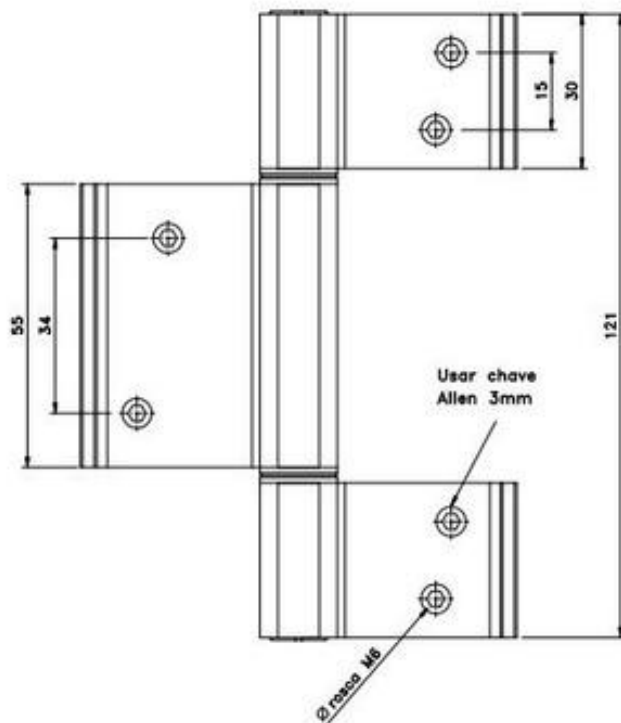

L 468 Macho
BAR 4037 cunha
LG 056 Batente
LG 042 Folha
LG 059 Baquete
LG 55 Travessa
GS 034 Lambril
CR 147 Friso

PUXADOR INOX DE 1 METRO

Fechadura 1005 Rolete Roseta Quadrada Externa Gold Stam

Novembro/2018

DOB24

Carga: 20 Kg/DOB

Dobradiça 03 Abas - Linha Gold (DOB24P-021 / DOB24P-022)

ESCOLA DO SERRALHEIRO - LINHA GOLD

Fabiano Carvalho

Site: <https://fgesquadriasdealuminio.com/>

Email: fa7carvalho@gmail.com