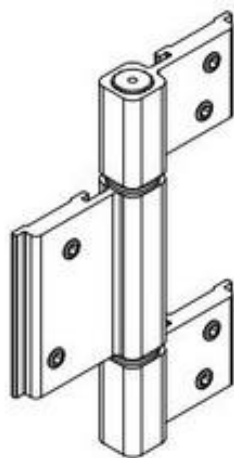

PORTA DE GIRO

LINHA GOLD

L 468 Macho
BAR 4037 cunha
LG 056 Batente
LG 042 Folha
LG 059 Baquete

L 468 Macho
BAR 4037 cunha
LG 056 Batente
LG 042 Folha
LG 059 Baguete
GS 034 Lambril

L 468 Macho
BAR 4037 cunha
LG 056 Batente
LG 042 Folha
LG 059 Baguete
GS 034 Lambril
I 083 Friso

L 468 Macho
BAR 4037 cunha
LG 056 Batente
LG 042 Folha
LG 059 Baquete
LG 55 Travessa
GS 034 Lambril
CR 147 Friso

PUXADOR INOX DE 1 METRO

Fechadura 1005 Rolete Roseta Quadrada Externa Gold Stam

Novembro/2018

DOB24

Carga: 20 Kg/DOB

Dobradiça 03 Abas - Linha Gold (DOB24P-021 / DOB24P-022)

ESCOLA DO SERRALHEIRO - LINHA GOLD

Fabiano Carvalho

Site: <https://fgesquadriasdealuminio.com/>

Email: fa7carvalho@gmail.com