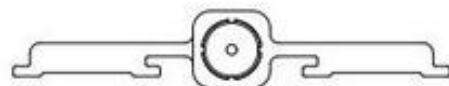

L 468 Macho
BAR 4037 cunha
LG 056 Batente
LG 042 Folha
LG 059 Baquete
LG 55 Travessa
GS 034 Lambril
CR 147 Friso

PUXADOR INOX DE 1 METRO

Fechadura 1005 Rolete Roseta Quadrada Externa Gold Stam

Novembro/2018

DOB24

Carga: 20 Kg/DOB

Dobradiça 03 Abas - Linha Gold (DOB24P-021 / DOB24P-022)

ESCOLA DO SERRALHEIRO - LINHA GOLD

Fabiano Carvalho

Site: <https://fgesquadriasdealuminio.com/>

Email: fa7carvalho@gmail.com